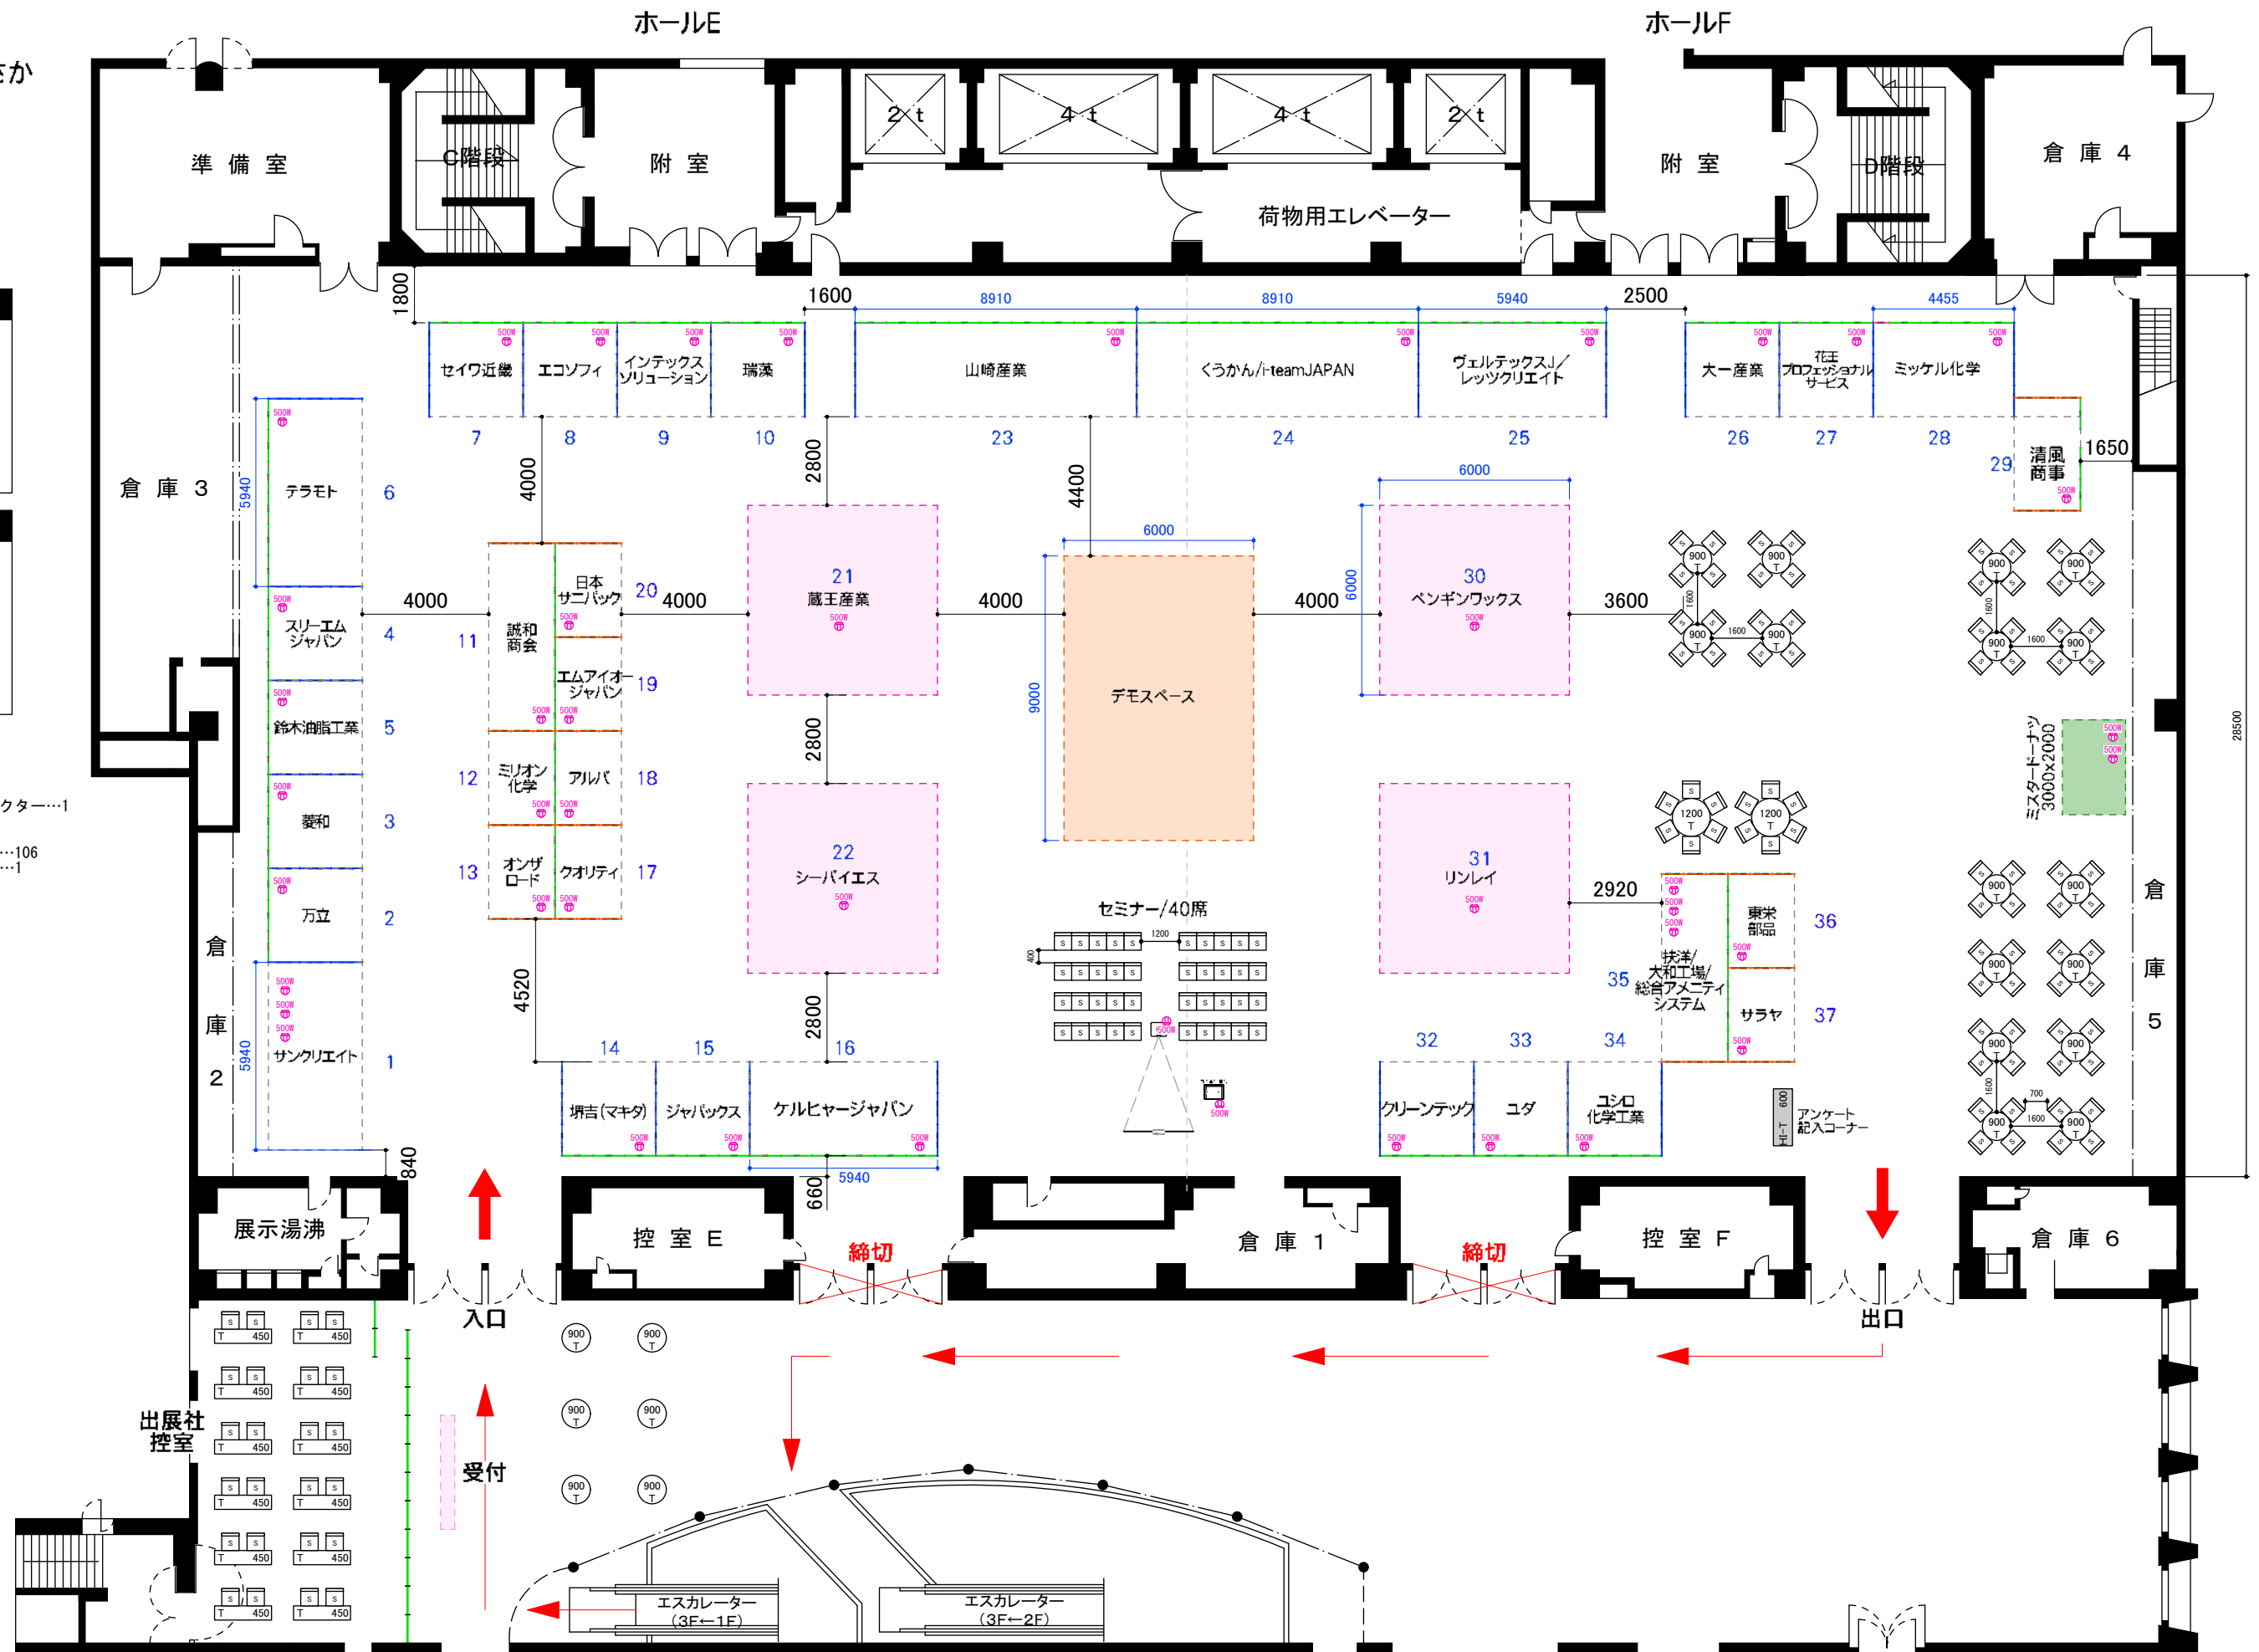

展示会開催中は大変混雑が予想されますので、公共交通機関をご利用下さい。

※ 駐車サービス券の発行は行っておりません。

※ 展示会当日の駐車場は大変混雑致します。駐車場に入るまでにかなりお待ち致しますので、周辺の駐車場をご利用いただくことをおすすめ致します。

- 備品
- Pパネル-H2125 (W900)・・・13
 - screen (100inch)+プロジェクター・・・1
 - オクタ (W700/H900)・・・48
 - オクタ (W990/H900)・・・81
 - オクタパネル-H2100 (W990)・・・106
 - オクタパネル-H2700 (W495)・・・1
 - コンセント・・・45
 - スタッキングチェア・・・140
 - テーブル (D450)・・・12
 - ハイテーブル・・・1
 - 丸T-900φ・・・22
 - 丸T-1200φ・・・2
 - 司会者台 (演台)W600・・・1