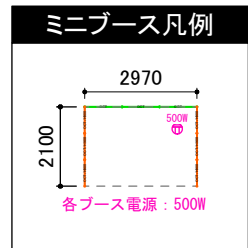

1. ■備品
2. Pパネル-H2125 (W900)・・・13
   - screen (100inch)+プロジェクター・・・1
   - オクタ (W700/H900)・・・48
   - オクタ (W990/H900)・・・81
   - オクタパネル-H2100 (W990)・・・106
   - オクタパネル-H2700 (W495)・・・1
   - コンセント・・・45
   - スタッキングチェア・・・140
   - テーブル (D450)・・・12
   - ハイテーブル・・・1
   - 丸T-900φ・・・22
   - 丸T-1200φ・・・2
   - 司会者台 (演台)W600・・・1

管理番号 *****