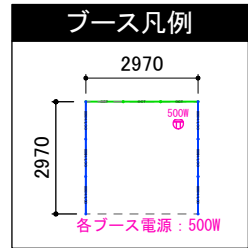

1. ■備品
2. Pパネル-H2125 (W900)・・・13
   - screen (100inch)+プロジェクター・・・1
   - オクタ (W700/H900)・・・48
   - オクタ (W990/H900)・・・81
   - オクタパネル-H2100 (W990)・・・106
   - オクタパネル-H2700 (W495)・・・1
   - コンセント・・・45
   - スタッキングチェア・・・140
   - テーブル (D450)・・・12
   - ハイテーブル・・・1
   - 丸T-900φ・・・22
   - 丸T-1200φ・・・2
   - 司会者台 (演台)W600・・・1

管理番号 *****